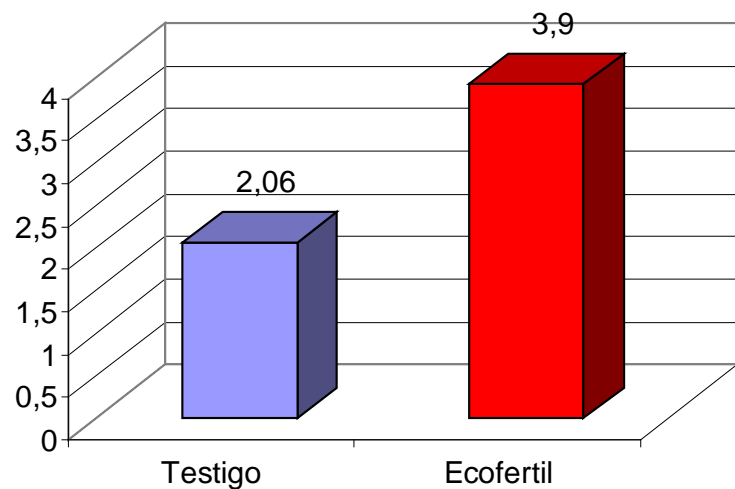

**ELYTRIGIA SCABRIFOLIA
(AGROPIRO CRIOLLOSUELO CASTELAR INTA)**

Nº DE MACOLLOS

PESO SECO

PESO VERDE

ELYTRIGIA SCABRIFOLIA (AGROPIRO CRIOLLO)
SUELO BAJO ALCALINO
(CUENCA DEL SALADO)
INTA

PESO VERDE

PESO VERDE