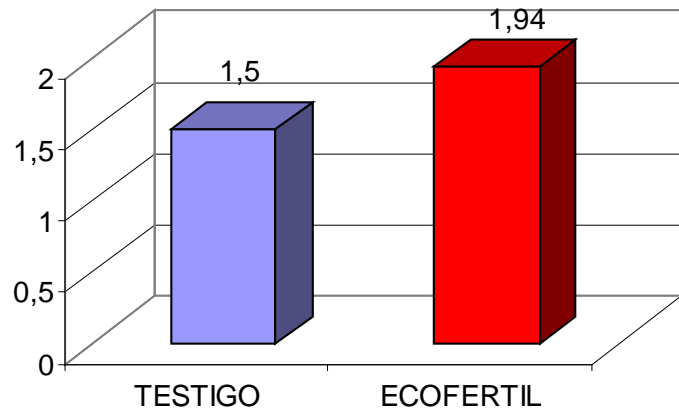

**ELYTRIGIA SCABRIFOLIA
(AGROPIRO CRIOLLOSUELO CASTELAR INTA)**

Nº DE MACOLLOS

PESO SECO

PESO VERDE

ELYTRIGIA SCABRIFOLIA (AGROPIRO CRIOLLO)
SUELO BAJO ALCALINO
(CUENCA DEL SALADO)
INTA

PESO VERDE

PESO VERDE