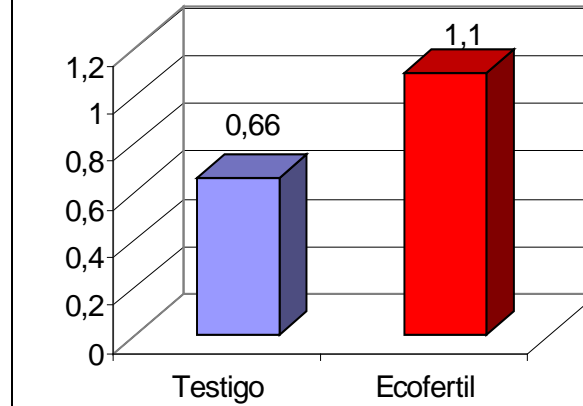

**ELYTRIGIA SCABRIFOLIA
(AGROPIRO CRIOLLOSUELO CASTELAR INTA)**

Nº DE MACOLLOS

PESO SECO

PESO VERDE

ELYTRIGIA SCABRIFOLIA (AGROPIRO CRIOLLO)
SUELO BAJO ALCALINO
(CUENCA DEL SALADO)
INTA

PESO VERDE

PESO VERDE