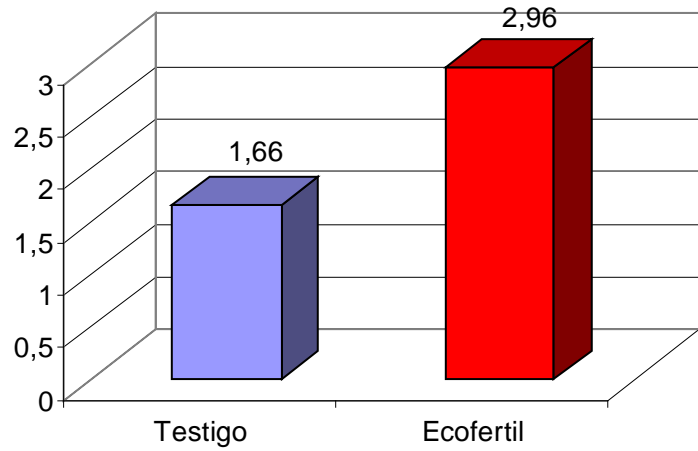

**ELYTRIGIA SCABRIFOLIA
(AGROPIRO CRIOLLOSUELO CASTELAR INTA)**

Nº DE MACOLLOS

PESO SECO

PESO VERDE

ELYTRIGIA SCABRIFOLIA (AGROPIRO CRIOLLO)
SUELO BAJO ALCALINO
(CUENCA DEL SALADO)
INTA

PESO VERDE

PESO VERDE